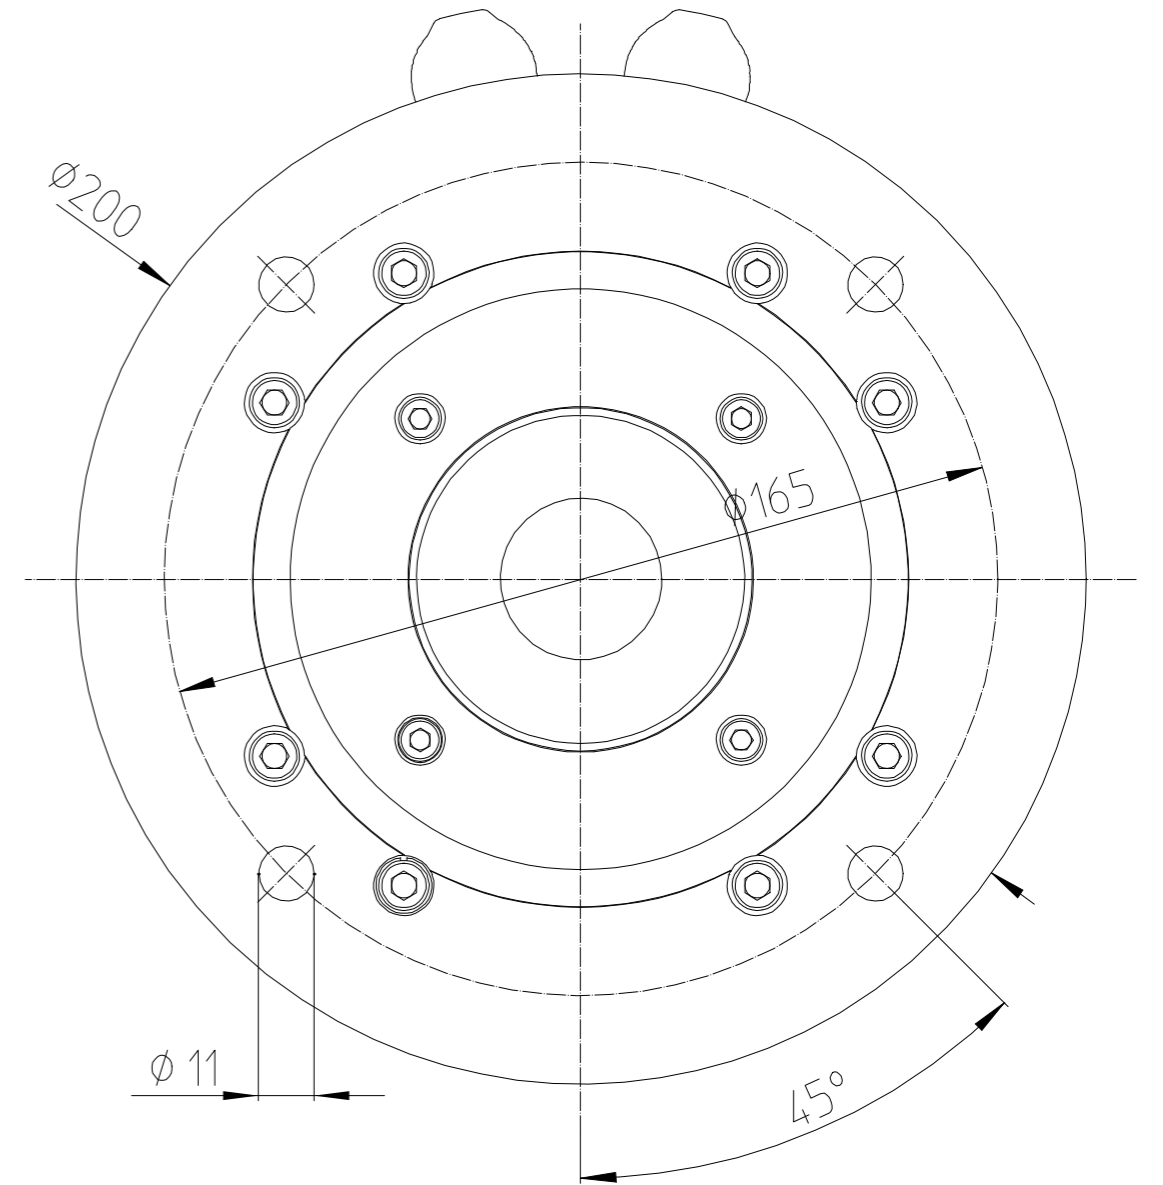

Bauform: IM B5

K2985

Motor - Typ	mit Geber RV with encoder RV avec codeur RV			mit Bremse und Geber MF-RV with brake and encoder MF-RV avec frein et codeur MF-RV			
	k	q	q1	k	q1		
KTY 5224.xx R.../V	195	115	17	250	82		
KTY 5228.xx R.../V	235	155	17	290	82		
KTY 52212.xx R.../V	275	195	17	330	82		