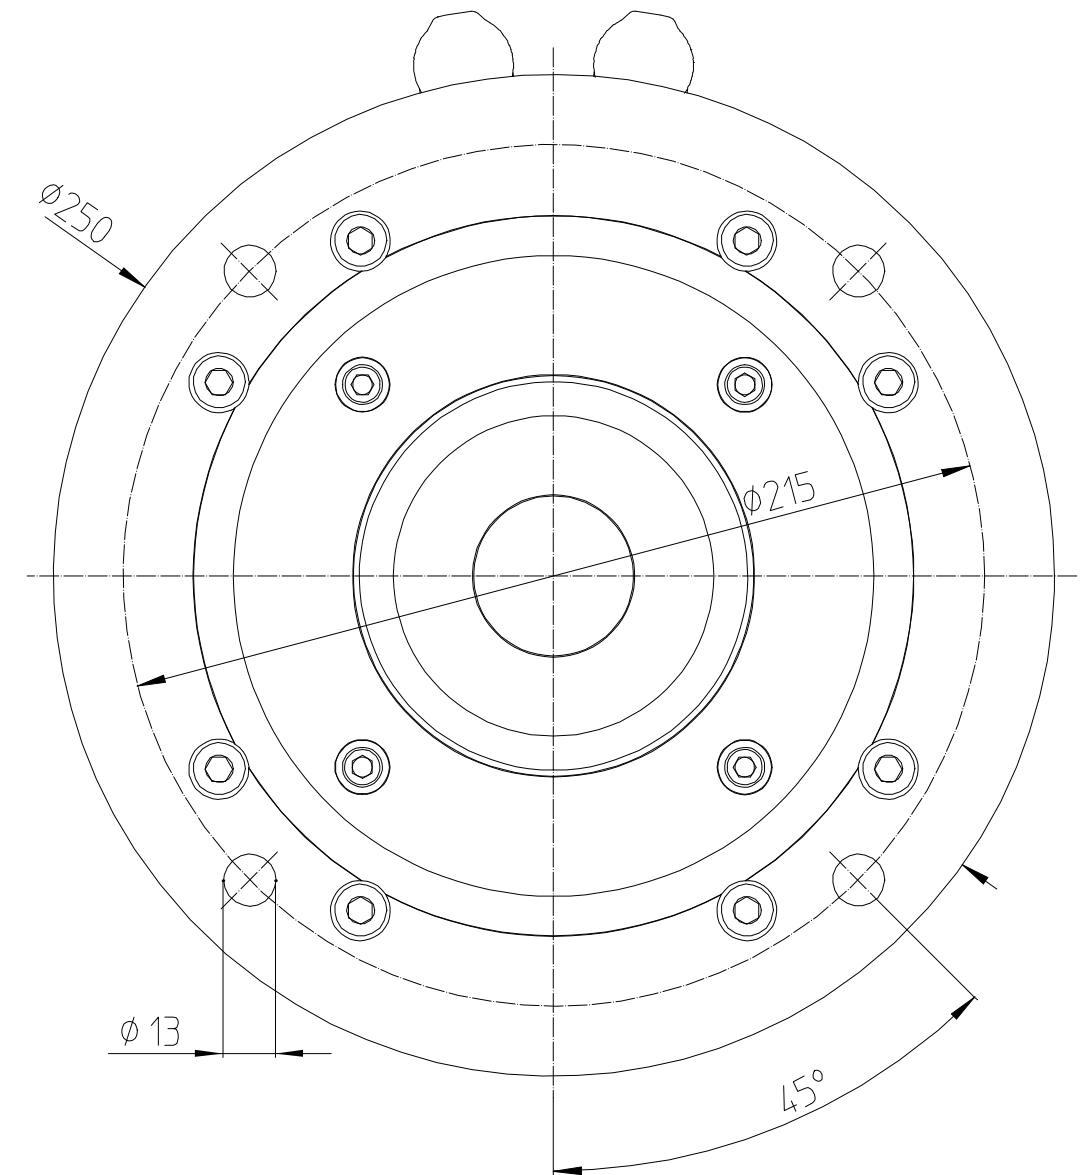

Bauform: IM B5

K2986

Motor - Typ	mit Geber RV with encoder RV avec codeur RV			mit Bremse und Geber MF-RV with brake and encoder MF-RV avec frein et codeur MF-RV			
	k	q	q1	k	q1		
KTY 6284.xx R.../V	231	128	36	311	121		
KTY 6288.xx R.../V	271	168	36	351	121		
KTY 62812.xx R.../V	311	208	36	391	121		
KTY 62816.xx R.../V	351	248	36	431	121		