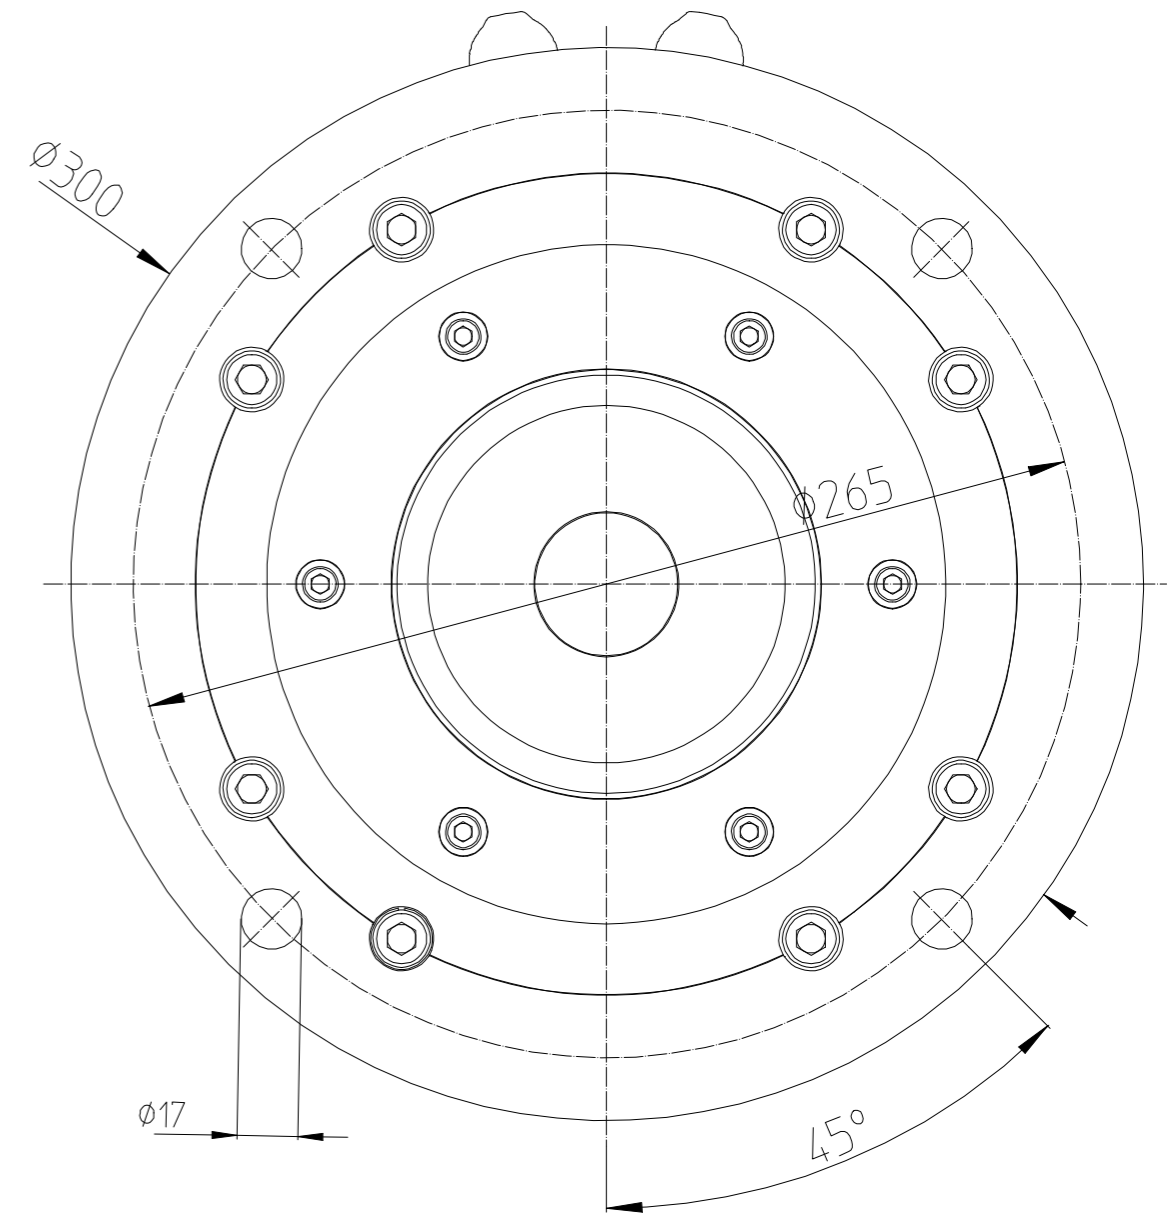

Bauform: IM B5

K2987

Motor - Typ	mit Geber RV with encoder RV avec codeur RV			mit Bremse und Geber MF-RV with brake and encoder MF-RV avec frein et codeur MF-RV		
	k	q	q1	k	q1	
KTY 7428.xx R.../V	275	170	36	400	150	
KTY 74212.xx R.../V	315	210	36	440	150	
KTY 74216.xx R.../V	355	250	36	480	150	
KTY 74220.xx R.../V	395	290	36	520	150	